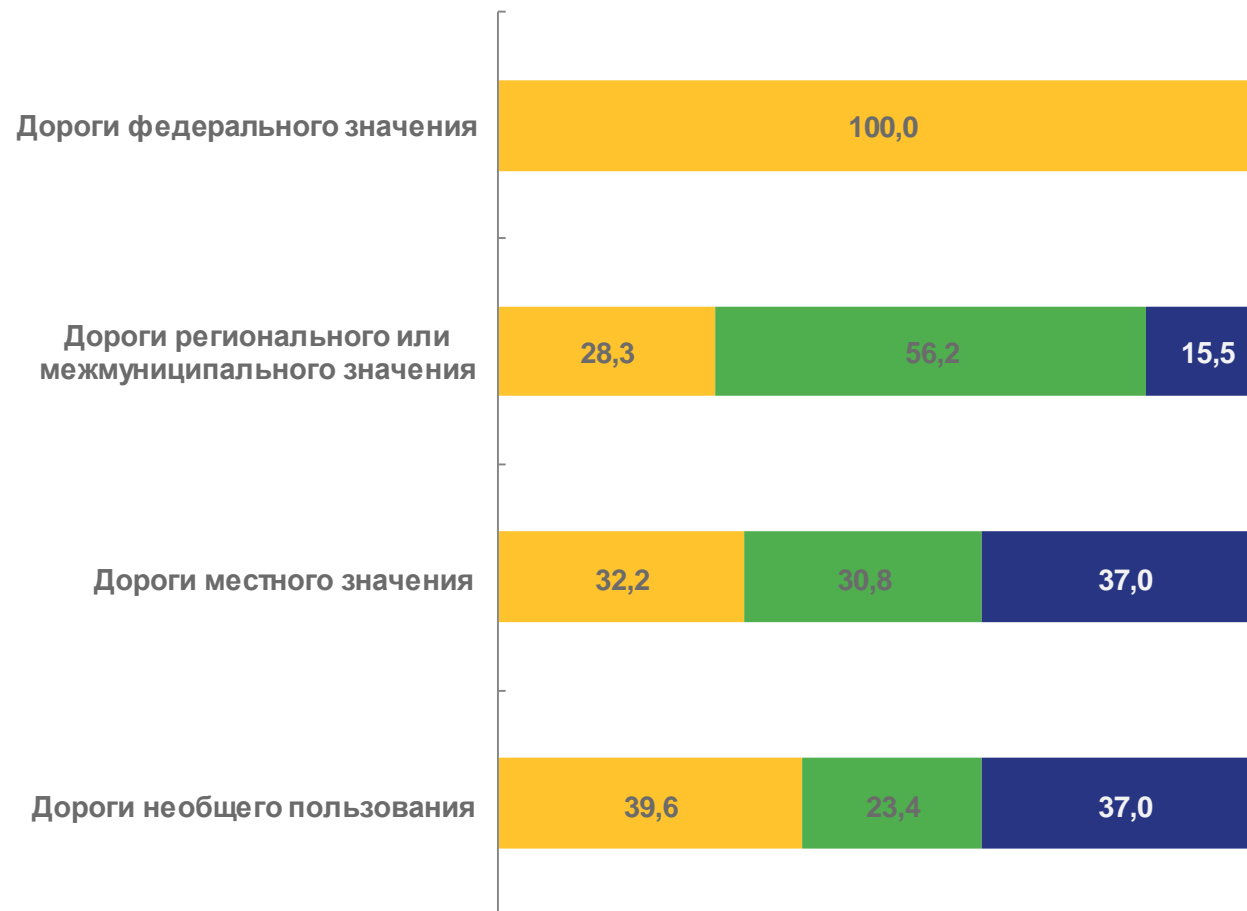

# СТРУКТУРА АВТОМОБИЛЬНЫХ ДОРОГ

СТРУКТУРА АВТОДОРОГ НОВОСИБИРСКОЙ ОБЛАСТИ ПО ТИПАМ ПОКРЫТИЯ И ЗНАЧЕНИЮ НА КОНЕЦ 2022 ГОДА, В %