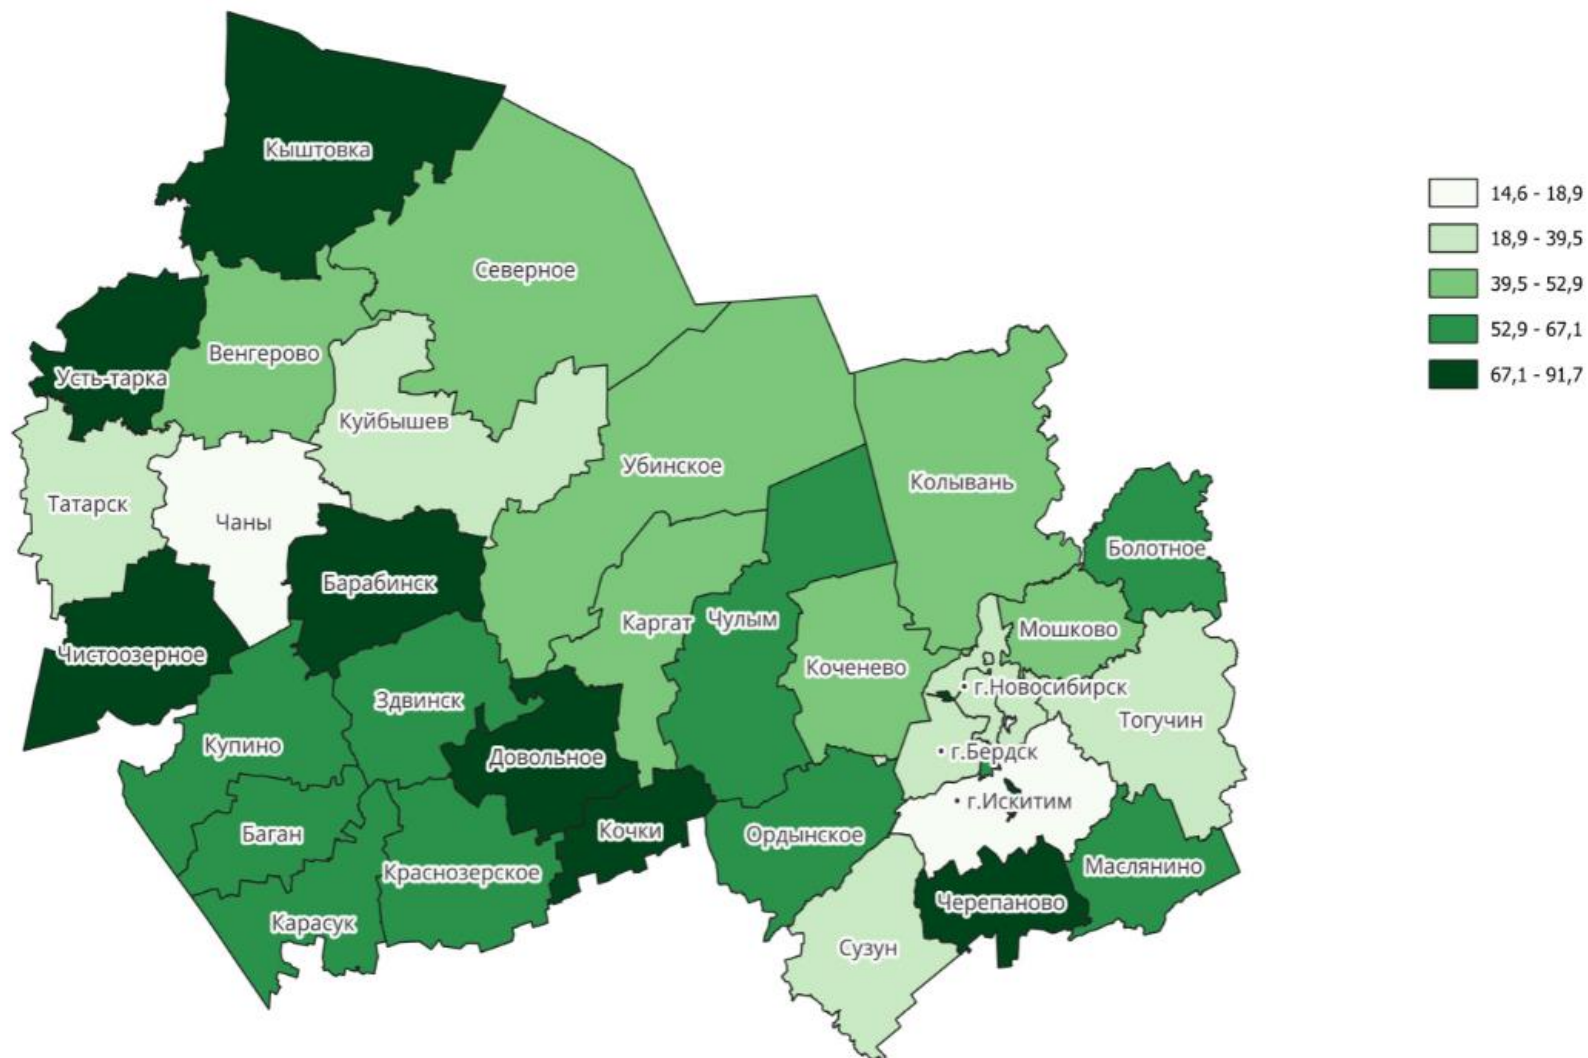

ДОЛЯ АВТОДОРОГ ОБЩЕГО ПОЛЬЗОВАНИЯ МЕСТНОГО ЗНАЧЕНИЯ, НЕ ОТВЕЧАЮЩИХ НОРМАТИВНЫМ ТРЕБОВАНИЯМ

ПО НОВОСИБИРСКОЙ ОБЛАСТИ НА КОНЕЦ 2022 ГОДА, в %