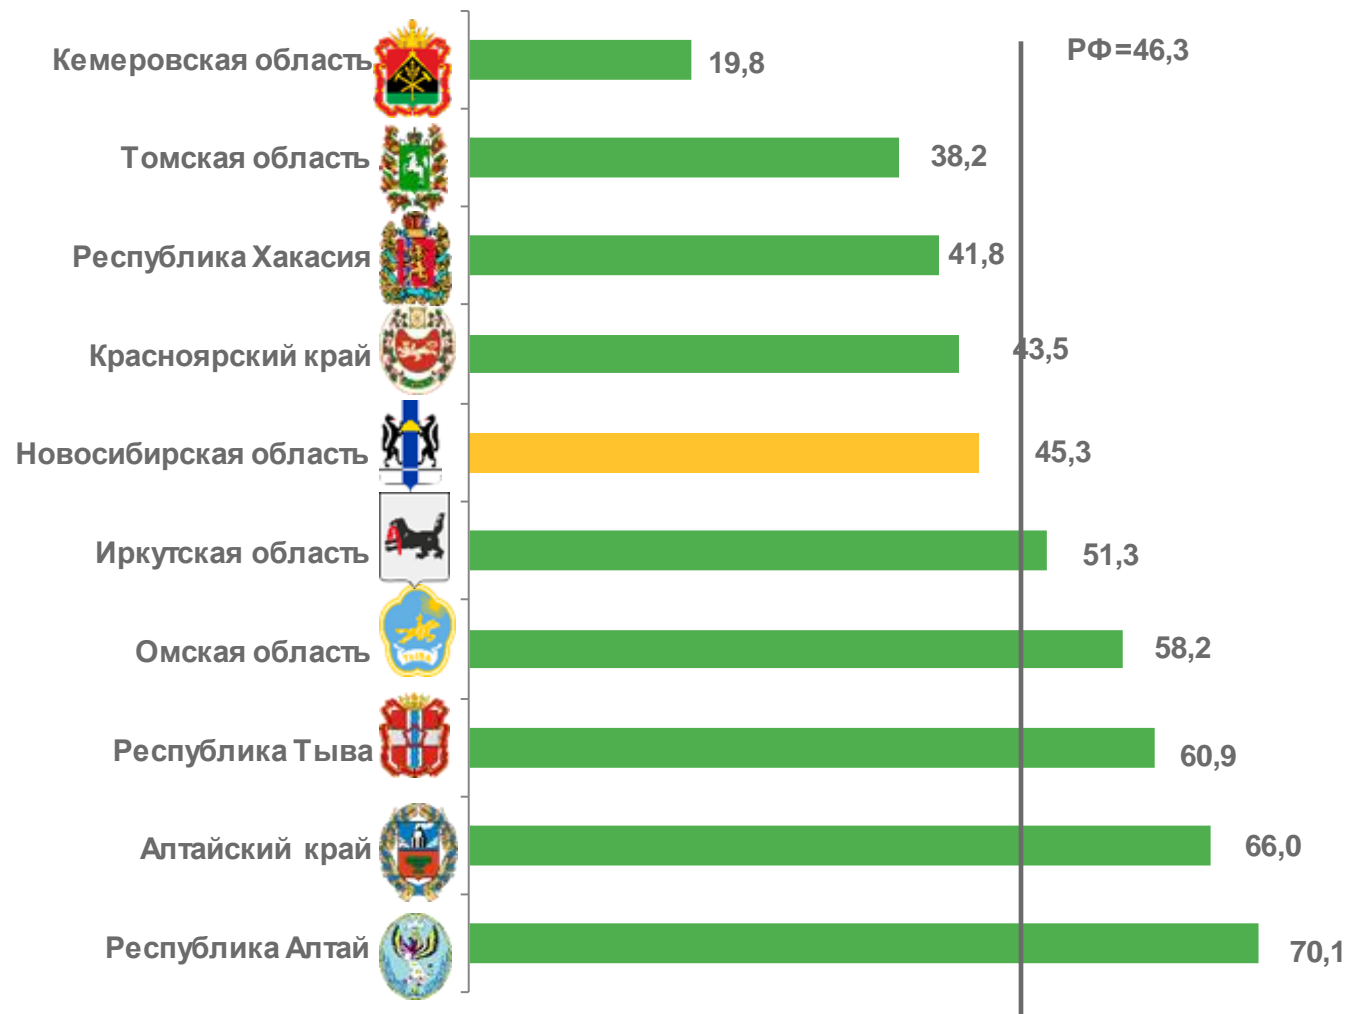

ДОЛЯ АВТОДОРОГ ОБЩЕГО ПОЛЬЗОВАНИЯ МЕСТНОГО ЗНАЧЕНИЯ, НЕ ОТВЕЧАЮЩИХ НОРМАТИВНЫМ ТРЕБОВАНИЯМ

ПО РЕГИОНАМ СИБИРСКОГО ФЕДЕРАЛЬНОГО ОКРУГА НА КОНЕЦ 2022 ГОДА, в %